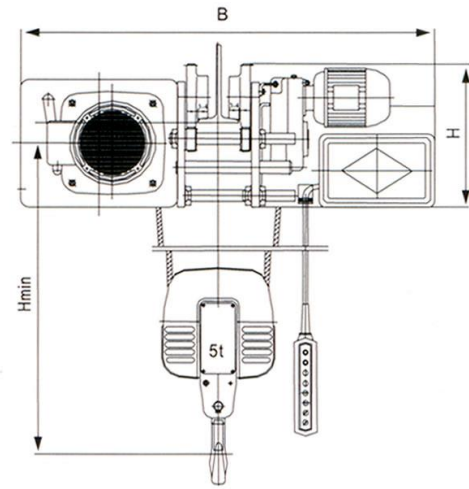

## LOW-HEADROOM ELECTRIC WIRE ROPE HOIST (2/1 ROPE REEVING)

Model	B	H	L1	B01	Beam Range	Hmin	Lifting Height						
								6m	9m	12m	18m	24m	30m
WHL032	1120-1144	387	514	616	28a-40c	760	L	1045	1155	1265	1485	1705	1925
							L0	365	475	585	805	1025	1245
							B02	319	374	429	539	649	759
WHL050	1318-1342	466	519	648	32a-45c	890	L	1090	1195	1305	1520	1735	1950
							L0	400	505	615	830	1045	1260
							B02	332	385	440	547	655	762
WHL100	1695-1733	618	620	762	40a-63c	1150	L	1282	1137	1442	1647	1857	2067
							L0	455	510	615	820	1030	1240
							B02	383	411	463	566	671	776