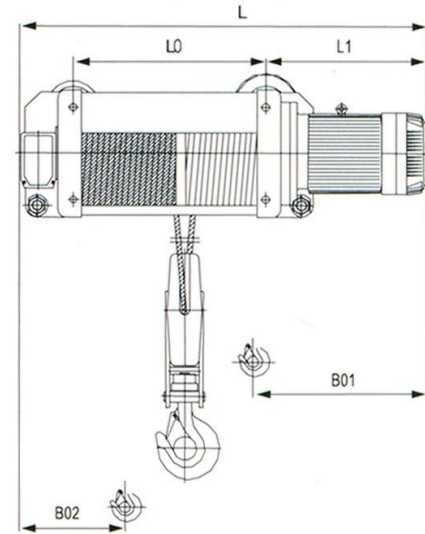

## LOW-HEADROOM ELECTRIC WIRE ROPE HOIST (2/1 ROPE REEVING)

Model	B	H	L1	B01	Beam Range	Hmin	Lifting Height						
								6m	9m	12m	18m	24m	30m
WHL032	1120-1144	387	514	616	28a-40c	760	L	1045	1155	1265	1485	1705	1925
							L0	365	475	585	805	1025	1245
							B02	319	374	429	539	649	759
WHL050	1318-1342	466	519	648	32a-45c	890	L	1090	1195	1305	1520	1735	1950
							L0	400	505	615	830	1045	1260
							B02	332	385	440	547	655	762
WHL100	1695-1733	618	620	762	40a-63c	1150	L	1282	1137	1442	1647	1857	2067
							L0	455	510	615	820	1030	1240
							B02	383	411	463	566	671	776