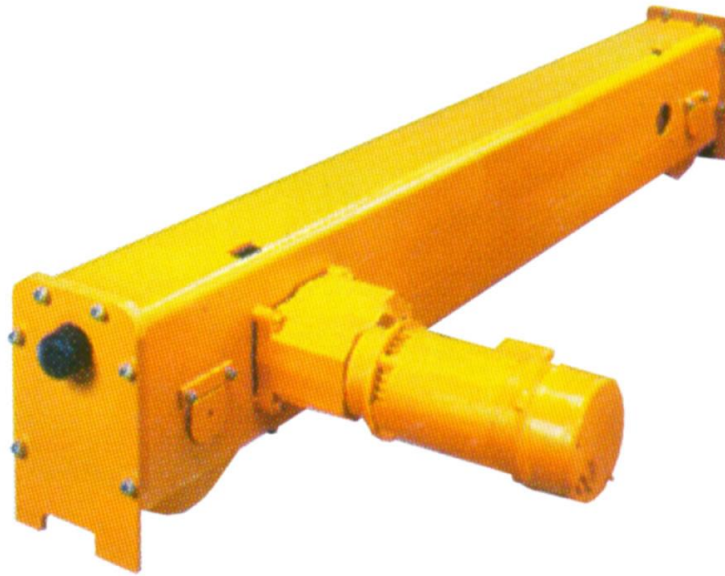

POLIPASTOS
DE MÉXICO S.A. DE C.V.

Testero Monorriel Recorrido- Superior 1/4 a 10 toneladas

Luz hasta de 60
pies. Disponible
con engranaje manual o motorizado.
Control de electrificación con
variedad de opciones a escoger.
Disponible para aplicaciones a
prueba de explosión o estándar.