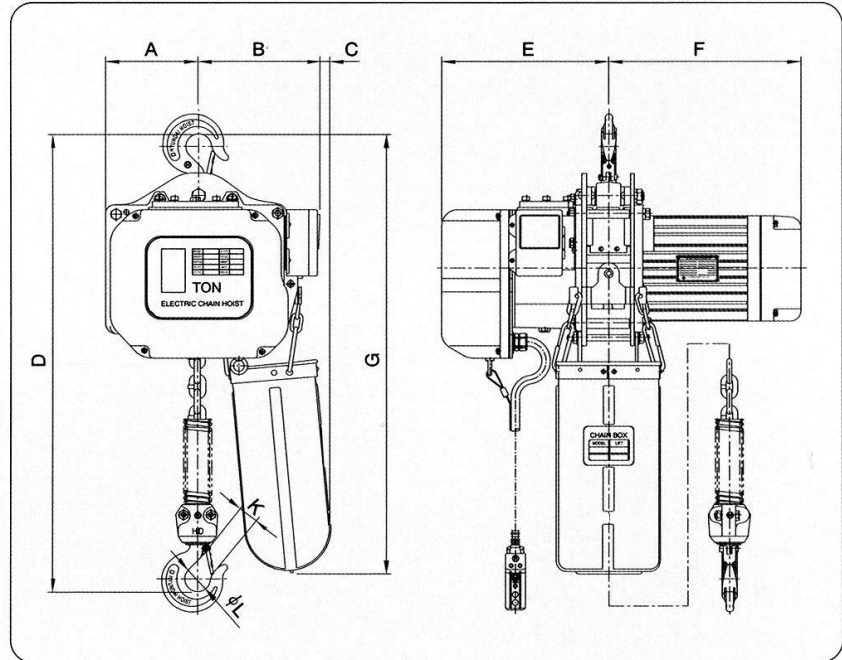

POLIPASTOS
DE MÉXICO S.A. DE C.V.

Regular Type Suspension Hoist (FS) 2.5 Ton

Specifications

Capacity (kg)	Model	Lift (m)	Rating (min)	Hoisting Speed (m/min)		Hoisting Motor (kW)	Load Chain (dia. × falls)	Net Weight (kg)
				50Hz	60Hz			
1500	FS-S150	4	30	8.6	10.3	3.5	9.5 × 1	120
1500	FS-D150			8.6 / 4.3	10.3 / 5.15	3.5 / 1.75		125
2000	FS-S200			6.8	8.2	3.5	11.2 × 1	122
2000	FS-D200			6.8 / 3.4	8.2 / 4.1	3.5 / 1.75		127
2500	FS-S250			5.4	6.5	3.5	11.2 × 1	125
2500	FS-D250			5.4 / 2.7	6.5 / 3.25	3.5 / 1.75		130

Dimensions (mm)

Model	Sym.	A	B	C	D	E	F	G	K	L
FS-S150		173.5	229	20	700	314	360	830	36	48
FS-D150		173.5	229	20	700	314	360	830	36	48
FS-S200		173.5	229	20	705	314	360	830	36	48
FS-D200		173.5	229	20	705	314	360	830	36	48
FS-S250		173.5	229	20	755	314	360	830	45	58
FS-D250		173.5	229	20	755	314	360	830	45	58