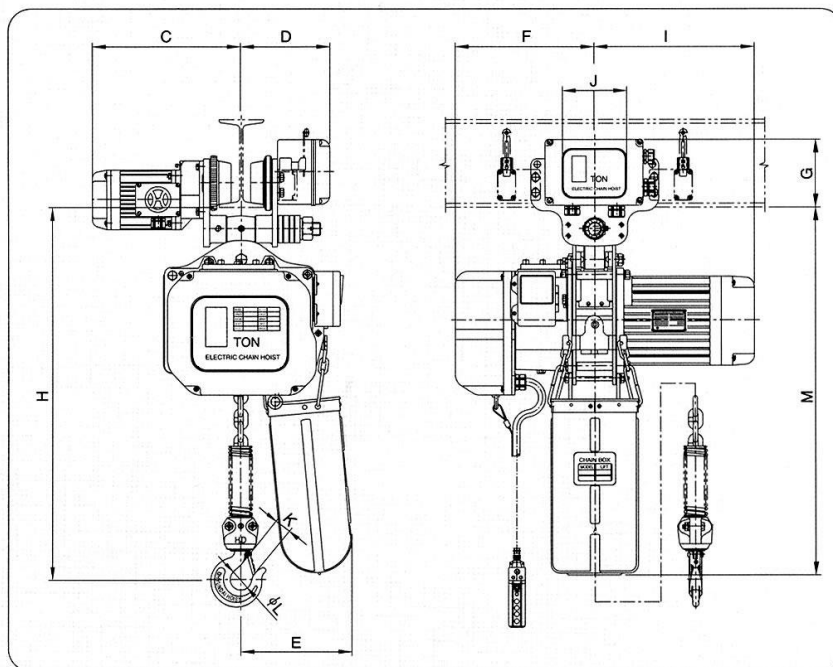

POLIPASTOS
DE MÉXICO S.A. DE C.V.

Regular Type Hoist with Motor-Driven Trolley (FT) 2.5 Ton

Specifications

Capacity (kg)	Model	Lift (m)	Rating (min)	Hoisting Speed (m/min)		Hoisting Motor (kW)	Traversing Speed (m/min)		Traversing Motor (kW)	Load Chain (dia. × falls)	Net Weight (kg)	Beam Width (mm)	Min Radius for Curve (mm)
				50Hz	60Hz		50Hz	60Hz					
1500	FT-S150	4	30	8.6	10.3	3.5	16.6	20	0.25	9.5 × 1	165	100-150	1200
1500	FT-D150			8.6/4.3	10.3/5.15	3.5/1.75					170		
2000	FT-S200			6.8	8.2	3.5	8.3	10	0.13	11.2 × 1	170		
2000	FT-D200			6.8/3.4	8.2/4.1	3.5/1.75					175		
2500	FT-S250			5.4	6.5	3.5	16.6	20	0.4	11.2 × 1	195	100-150	1500
2500	FT-D250			5.4/2.7	6.5/3.25	3.5/1.75	11	13	0.2		200		

Dimensions (mm)

Model	Sym.	C	D	E	F	G	H	I	J	K	L	M
FT-S150		345.5	211.5	248	314	157	674.5	360	145	36	48	831
FT-D150		345.5	211.5	248	314	157	674.5	360	145	36	48	831
FT-S200		345.5	211.5	248	314	157	699.5	360	145	36	48	831
FT-D200		345.5	211.5	248	314	157	699.5	360	145	36	48	831
FT-S250		380	271.5	248	314	157	716.5	360	140	45	58	852
FT-D250		380	271.5	248	314	157	716.5	360	140	45	58	852