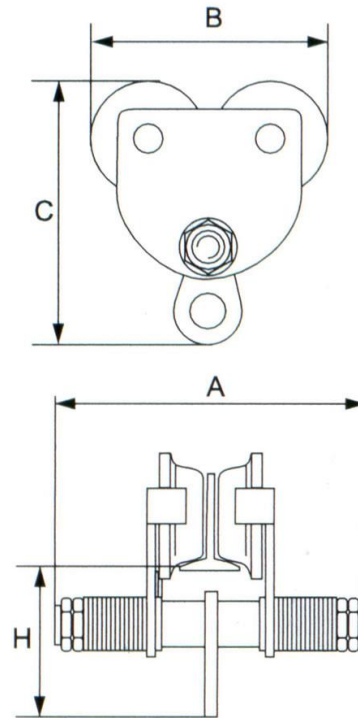

POLIPASTOS
DE MÉXICO S.A. DE C.V.

PUSH TROLLEY PT-B TYPE

Model	Capacity	I-Beam Width mm	N.W. kg	A	B	C	H
	t						
PTB005	0.5	75-125	5	208	170	190	106.5
PTB010	1	75-125	8	220	206	222	123.5
PTB015	1.5	100-150	13	260	228	236.5	125
PTB020	2	100-150	13	260	240	267	132.5
PTB030	3	100-150	25	285	282	320	175
PTB050	5	125-175	44	338	327	391.5	190
PTB100	10	125-180	90	362	389	490	275