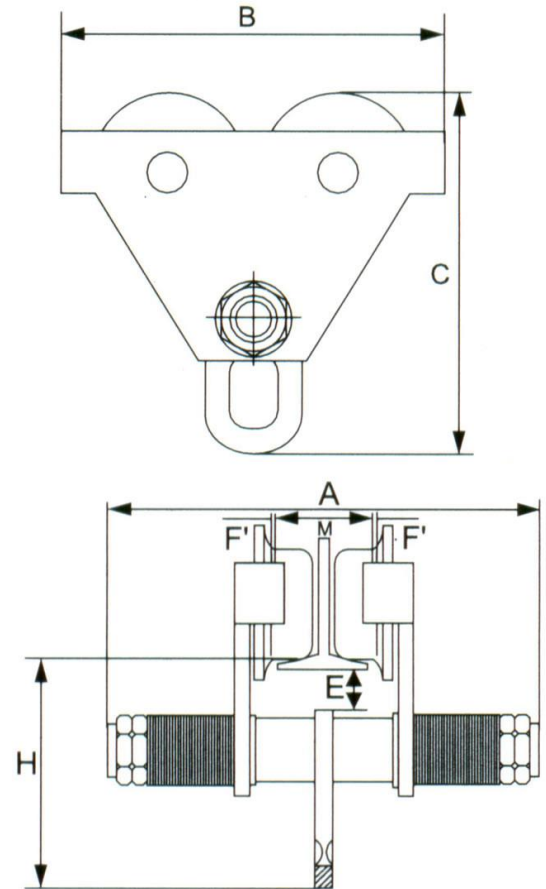

## PUSH TROLLEY PT-C TYPE

Model	Capacity	I-Beam Width	A	B	C	H	N.W.
	t						
PTC005	0.5	64-140	230	212	198.5	113	7
PTC010	1	64-140	254	255	231.5	128	12
PTC020	2	76-165	294	302	278	152	22
PTC030	3	76-203	344	344	338	186	30
PTC050	5	88-203	360	378	393	219	55
PTC100	10	125-203	403	455	490	275.5	93
PTC200	20	136-203	475	642	622	315	235